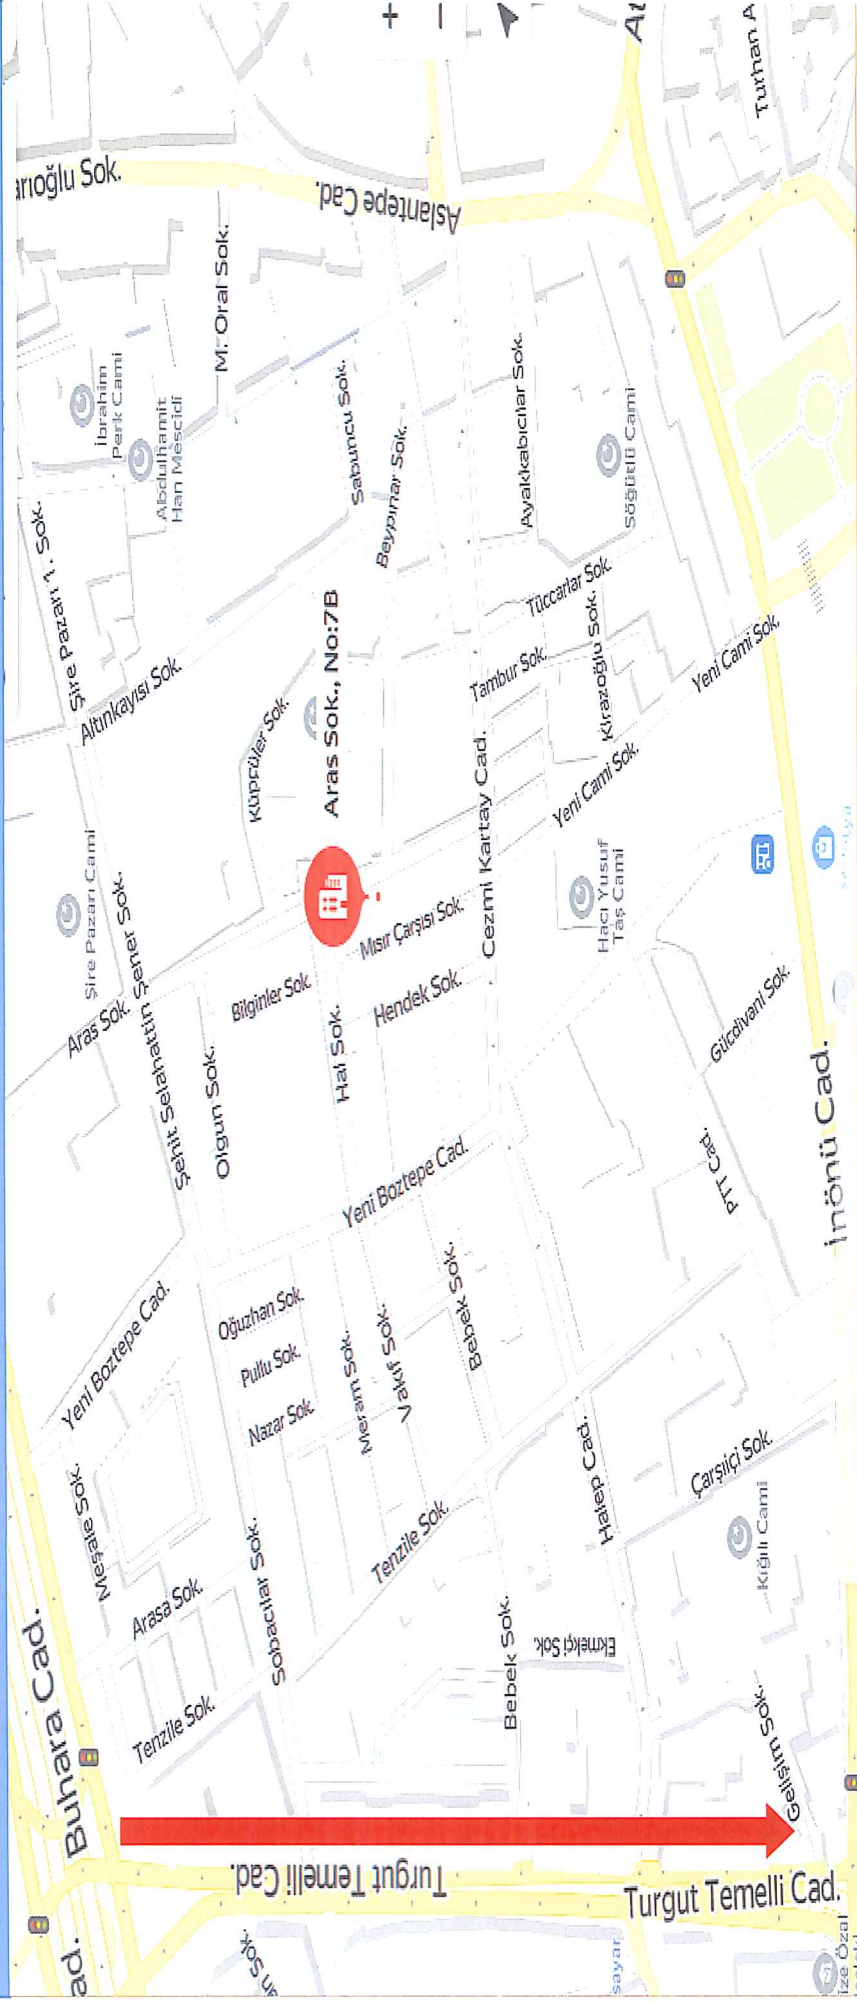

SİVAS CADDESİ

1- Sivas Caddesinden Cezmi Kartay Caddesinden giriş kısmından araç trafiğine kapatılacaktır.

2-Çevre Yolu Yan yol da bulunan Dişbudak sokak ile Tufanda sokak araç trafiğine kapatılacaktır. Ayrıca bu sokakların bağlantı noktası olan Aslanteppe caddesi istikametine araç trafiğine kapatılacaktır.

TURGUT TEMELLİ ALT KAVŞAĞI

4-Turgut Temelli Alt Kavşağından Halep Caddesi Kasap Pazarı ve Sobacılar sokak istikametine araç trafiğine tamamen kapatılacaktır.

5-Halep Caddesi ile Yeni Boztepe Caddesi araç trafiğine tamamen kapatılacaktır.

**KORONAVİRÜS(COVID-19) SALGINI NEDENİYLE ALINACAK
TRAFİK TEDBİRLERİ**

TURGUT TEMELLİ ALT KAVŞAĞI

S.N	
1	SOBACILAR SOKAK
2	AKSOĞAN SOKAK
3	NİYAZİ MISRİ SOKAK
4	BEBEK SOKAK
5	HALEP SOKAK-1 DOĞA ECZANESİ
6	HALEP SOKAK-2 TÜRK TELEKOM
7	HALEP CADDESİ
8	YENİ BOZTEPE CADDESİ
9	MİNİBÜSÇÜLER SOKAK
10	GELİŞİM SOKAK
11	ÇEVRE YOLU YAN YOL
12	ARASA SOKAK
13	YENİ BOZTEPE CADDESİ
14	ARAS SOKAK
15	ALTIN KAYISI SOKAK
16	İYİLİK SEVER SOKAK
17	DIŞ BUDAK SOKAK
18	SİVAS CADDESİ VE BAĞLANTI YOLLARI
19	AZİZLER SOKAK
20	CEZMİ KARTAY KESİŞİM
21	TURFANDA SOKAK
22	CEZMİ KARTAY CADDESİNE ÇIKAN SOKAK