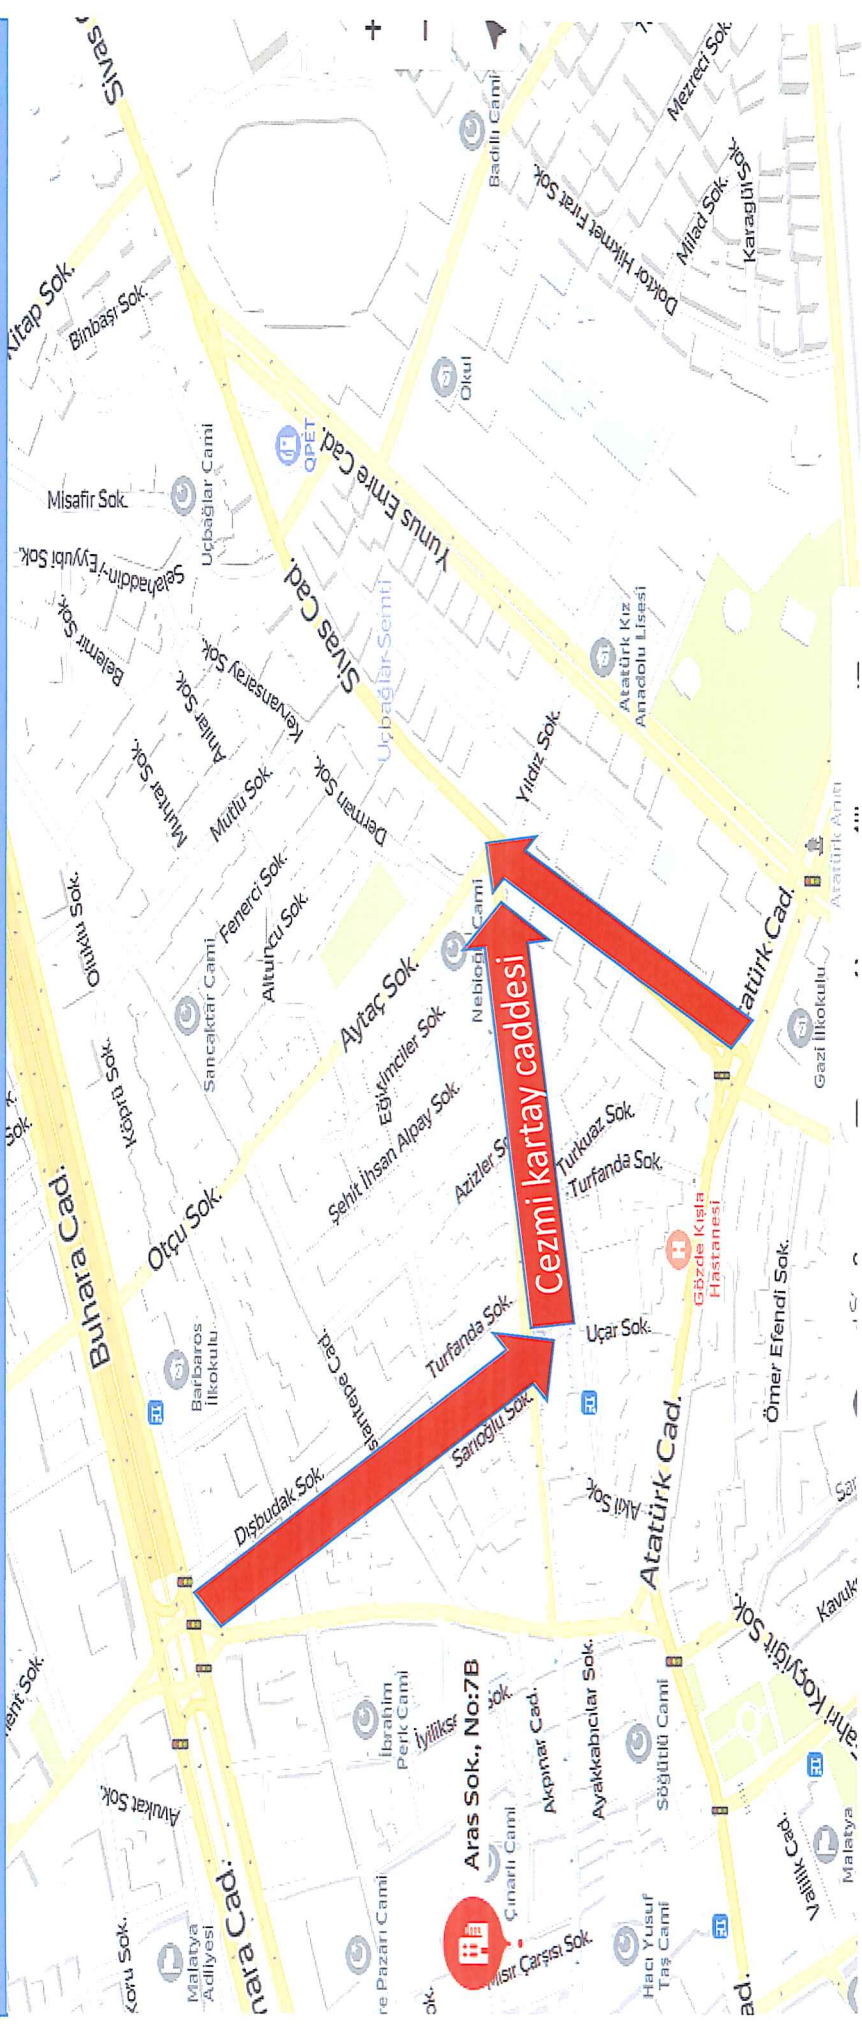

SİVAS CADDESİ

1- Sivas Caddesinden Cezmi Kartay Caddesinden giriş kısmından araç trafiğine kapatılacaktır.

2-Çevre Yolu Yan yol da bulunan Dişbudak sokak ile Tufanda sokak araç trafiğine kapatılacaktır. Ayrıca bu sokakların bağlantı noktası olan Aslanteppe caddesi istikametine araç trafiğine kapatılacaktır.

TURGUT TEMELLİ ALT KAVŞAĞI

4-Turgut Temelli Alt Kavşağından Halep Caddesi Kasap Pazarı ve Sobacılar sokak istikametine araç trafiğine tamamen kapatılacaktır.

5-Halep Caddesi ile Yeni Boztepe Caddesi araç trafiğine tamamen kapatılacaktır.

**KORONAVİRÜS(COVID-19) SALGINI NEDENİYLE ALINACAK
TRAFİK TEDBİRLERİ**

TURGUT TEMELLİ ALT KAVŞAĞI

S.N	
1	SOBACILAR SOKAK
2	AKSOĞAN SOKAK
3	NİYAZİ MISRİ SOKAK
4	BEBEK SOKAK
5	HALEP SOKAK-1 DOĞA ECZANESİ
6	HALEP SOKAK-2 TÜRK TELEKOM
7	HALEP CADDESİ
8	YENİ BOZTEPE CADDESİ
9	MİNİBÜSÇÜLER SOKAK
10	GELİŞİM SOKAK
11	ÇEVRE YOLU YAN YOL
12	ARASA SOKAK
13	YENİ BOZTEPE CADDESİ
14	ARAS SOKAK
15	ALTIN KAYISI SOKAK
16	İYİLİK SEVER SOKAK
17	DIŞ BUDAK SOKAK
18	SİVAS CADDESİ VE BAĞLANTI YOLLARI
19	AZİZLER SOKAK
20	CEZMİ KARTAY KESİŞİM
21	TURFANDA SOKAK
22	CEZMİ KARTAY CADDESİNE ÇIKAN SOKAK