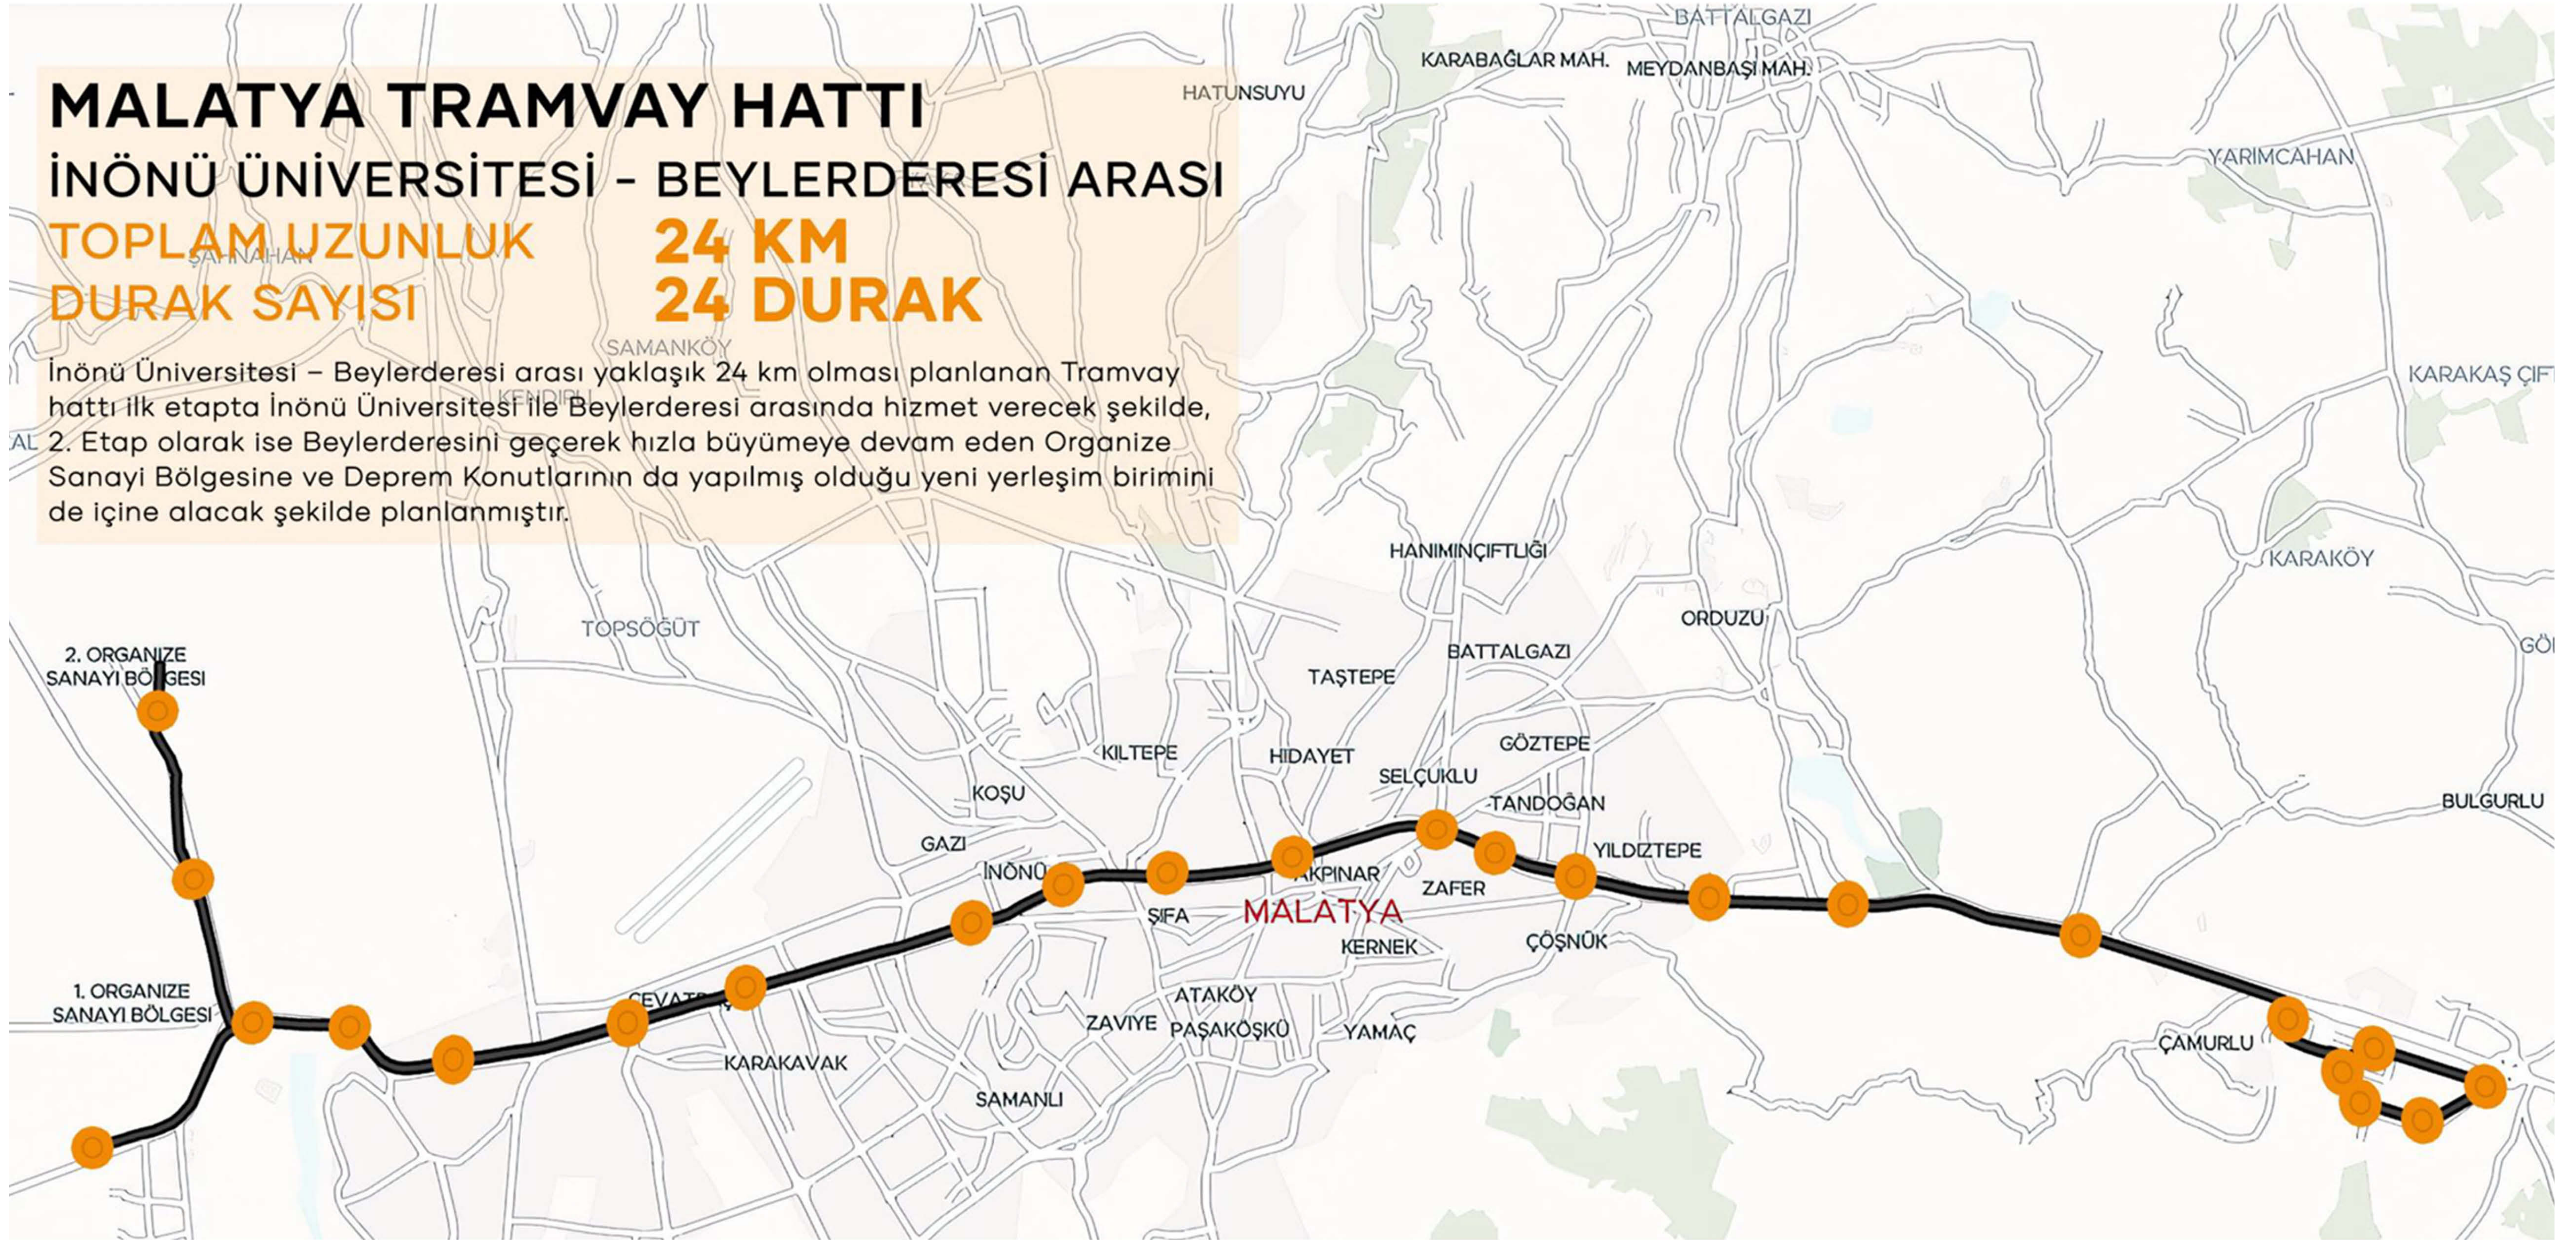

# MALATYA TRAMVAY HATTI İNÖNÜ ÜNİVERSİTESİ - BEYLERDERESİ ARASI

**TOPLAM UZUNLUK 24 KM**  
**DURAK SAYISI 24 DURAK**

İnönü Üniversitesi - Beylerderesi arası yaklaşık 24 km olması planlanan Tramvay hattı ilk etapta İnönü Üniversitesi ile Beylerderesi arasında hizmet verecek şekilde, 2. Etap olarak ise Beylerderesini geçerek hızla büyümeye devam eden Organize Sanayi Bölgesine ve Deprem Konutlarının da yapılmış olduğu yeni yerleşim birimini de içine alacak şekilde planlanmıştır.